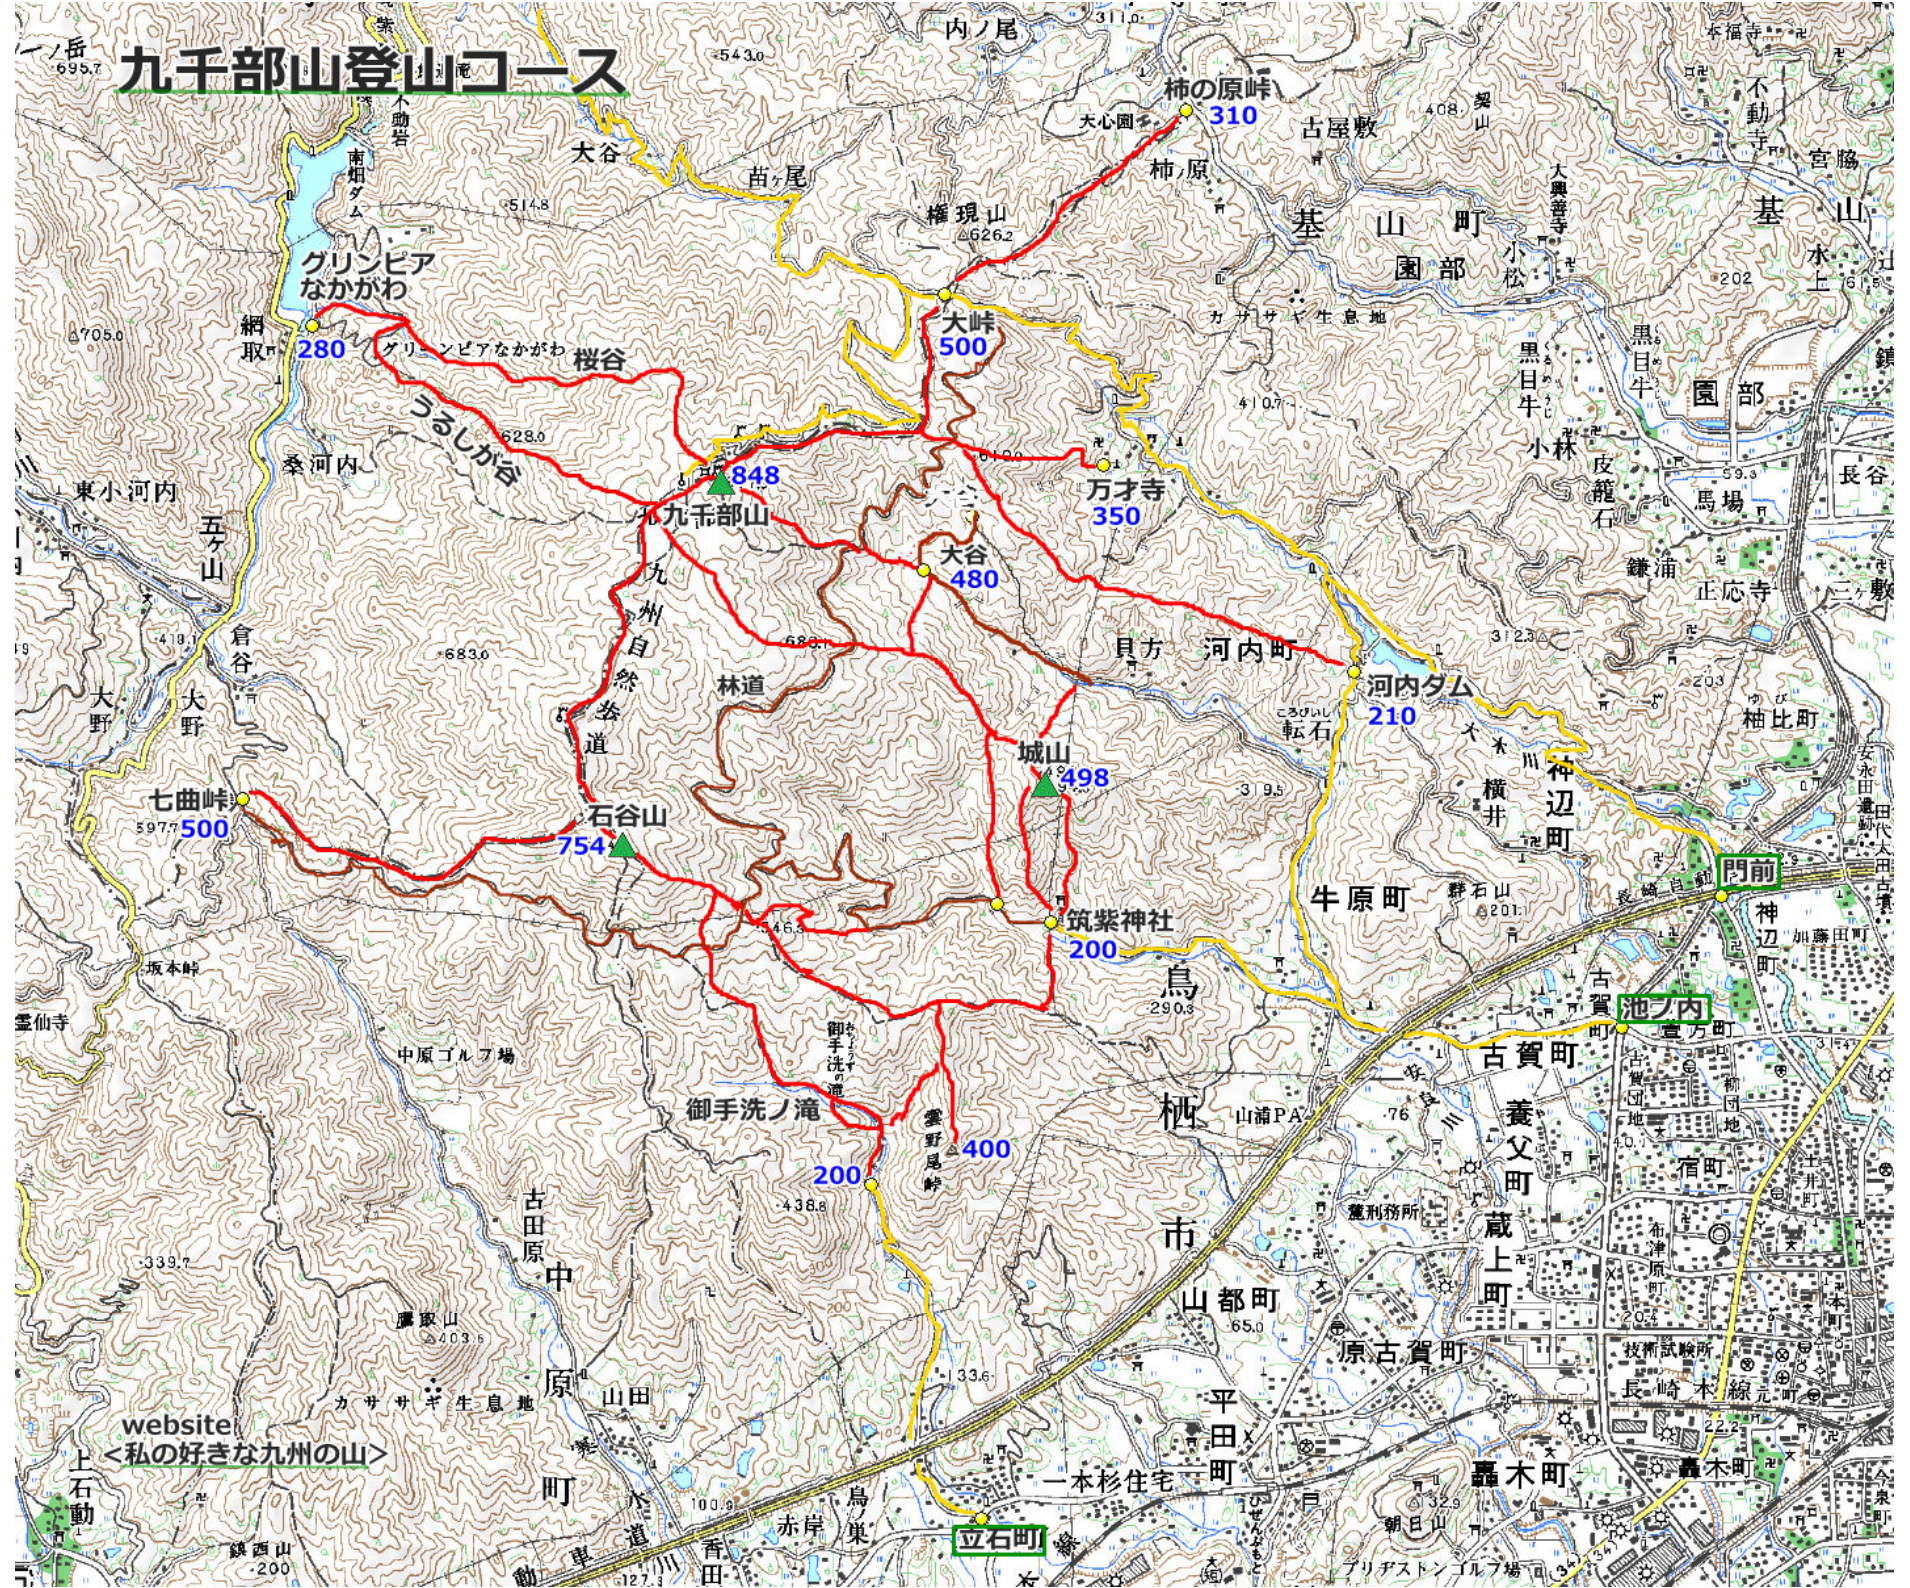

九千部山登山コース

website
<私の好きな九州の山>

立石町

池之内

グリーンピア
なかがわ

御手洗ノ滝

柿の原峠
310

七曲峠
500

九千部山
848

城山
498

大峠
500

万才寺
350

大谷
480

河内ダム
210

筑紫神社
200

鳥野尾峠
400

200

鳥
290.3

山浦PA

山都町
65.0

平田町

一本杉住宅

養父町

蔵上町

原古賀町

轟木町

上石動

鎮西山
200

香田

赤岸

鳥東

プリカストーンゴルフ場